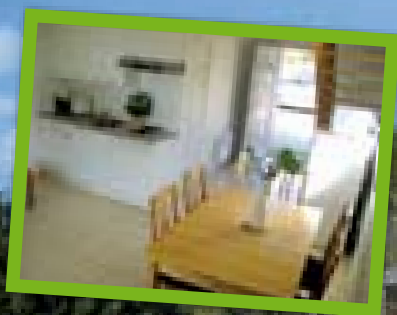

Au bord du sentier littoral, pour un départ direct en pleine nature !

Descriptif / Description :

Séjour/salon avec canapé-lit 2 personnes, cuisine équipée, micro-ondes, four, lave-vaisselle, salle d'eau, w.c séparé, terrasse, salon de jardin, parasol, 2 chaises longues, barbecue, 1 chambre avec un lit 2 personnes 140 x 200, 1 chambre avec 3 lits de 1 personne 90 x 200 (1 alêze, 1 couette, 1 oreiller par couchages), 1 lit bébé, 1 chaise bébé.

Living room with sofa bed for 2 people, kitchen fully equipped, micro-waves, oven, dish-washer, bathroom, w.c. separated, terrace, garden furniture, parasol, 2 deckchairs, barbecue, 1 bedroom with double bed 140 X 200, 1 bedroom with 3 single beds 90 X 200 (1 undersheet, 1 blanket, 1 pillow per bed) baby-bed and baby-chair

Rez-de-chaussée

Étage

frais de dossiers offerts en saison Verte !

* en week-end et saison Verte arrivée possible tous les jours.

VUE SUR MER !

Les Maisonnettes
la Bouti
★★★

Télévision (avec TNT) et lave-vaisselle / Television and dish-washer