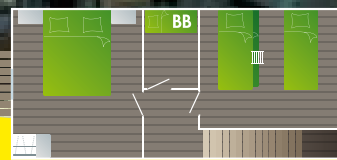

Au bord du sentier littoral, pour un départ direct en pleine nature !

Descriptif / Description :

Séjour/salon avec canapé-lit 2 personnes, cuisine équipée, micro-ondes, four, lave-vaisselle, salle d'eau, w.c séparé, terrasse, salon de jardin, parasol, 2 chaises longues, barbecue, 1 chambre avec un lit 2 personnes 140 x 200, 1 chambre avec 3 lits de 1 personne 90 x 200 (1 alêze, 1 couette, 1 oreiller par couchages), 1 lit bébé, 1 chaise bébé.

Rez-de-chaussée

Étage

frais de dossiers offerts en saison Verte !

* en week-end et saison Verte arrivée possible tous les jours.

VUE SUR MER !

Les Maisonnettes
la Bouti
★★★

Télévision (avec TNT) et lave-vaisselle / Television and dish-washer